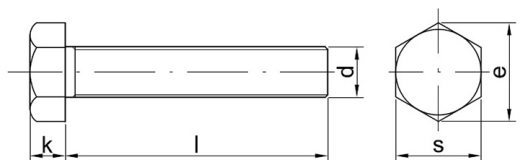

Болт Valenta с шестостенна глава цяла резба М6х10 мм, 8.8, DIN 933

Dimensions (d x l)	Art. code	k mm	s mm	e mm	Weight kg/100 pcs	Packing pcs/box
M5 x 8	933105008	3,5	8	8,79	0,24	500
M5 x 10	933105010	3,5	8	8,79	0,26	1000
M5 x 12	933105012	3,5	8	8,79	0,29	1000
M5 x 14	933105014	3,5	8	8,79	0,31	1000
M5 x 16	933105016	3,5	8	8,79	0,33	1000
M5 x 20	933105020	3,5	8	8,79	0,38	1000
M5 x 25	933105025	3,5	8	8,79	0,44	500
M5 x 30	933105030	3,5	8	8,79	0,51	500
M5 x 35	933105035	3,5	8	8,79	0,57	500
M5 x 40	933105040	3,5	8	8,79	0,63	500
M5 x 45	933105045	3,5	8	8,79	0,70	500
M5 x 50	933105050	3,5	8	8,79	0,76	500
M5 x 60	933105060	3,5	8	8,79	0,88	500
M6 x 8	933106008	4	10	11,05	0,37	500
M6 x 10	933106010	4	10	11,05	0,41	500
M6 x 12	933106012	4	10	11,05	0,44	500
M6 x 14	933106014	4	10	11,01	0,48	500
M6 x 16	933106016	4	10	11,05	0,51	500
M6 x 20	933106020	4	10	11,05	0,58	500
M6 x 25	933106025	4	10	11,05	0,67	500
M6 x 30	933106030	4	10	11,05	0,75	500
M6 x 35	933106035	4	10	11,05	0,84	500
M6 x 40	933106040	4	10	11,05	0,92	200
M6 x 45	933106045	4	10	11,05	1,01	200
M6 x 50	933106050	4	10	11,05	1,10	200
M6 x 55	933106055	4	10	11,05	1,19	200
M6 x 60	933106060	4	10	11,05	1,27	200
M6 x 70	933106070	4	10	11,05	1,44	200
M6 x 80	933106080	4	10	11,05	1,62	200
M6 x 90	933106090	4	10	11,05	1,80	200
M6 x 100	933106100	4	10	11,05	1,98	100
M8 x 10	933108010	5,3	13	14,38	0,91	500
M8 x 12	933108012	5,3	13	14,38	0,98	200
M8 x 16	933108016	5,3	13	14,38	1,11	200
M8 x 20	933108020	5,3	13	14,38	1,23	200
M8 x 25	933108025	5,3	13	14,38	1,39	200
M8 x 30	933108030	5,3	13	14,38	1,55	200
M8 x 35	933108035	5,3	13	14,38	1,71	200
M8 x 40	933108040	5,3	13	14,38	1,87	200
M8 x 45	933108045	5,3	13	14,38	2,03	200
M8 x 50	933108050	5,3	13	14,38	2,18	200